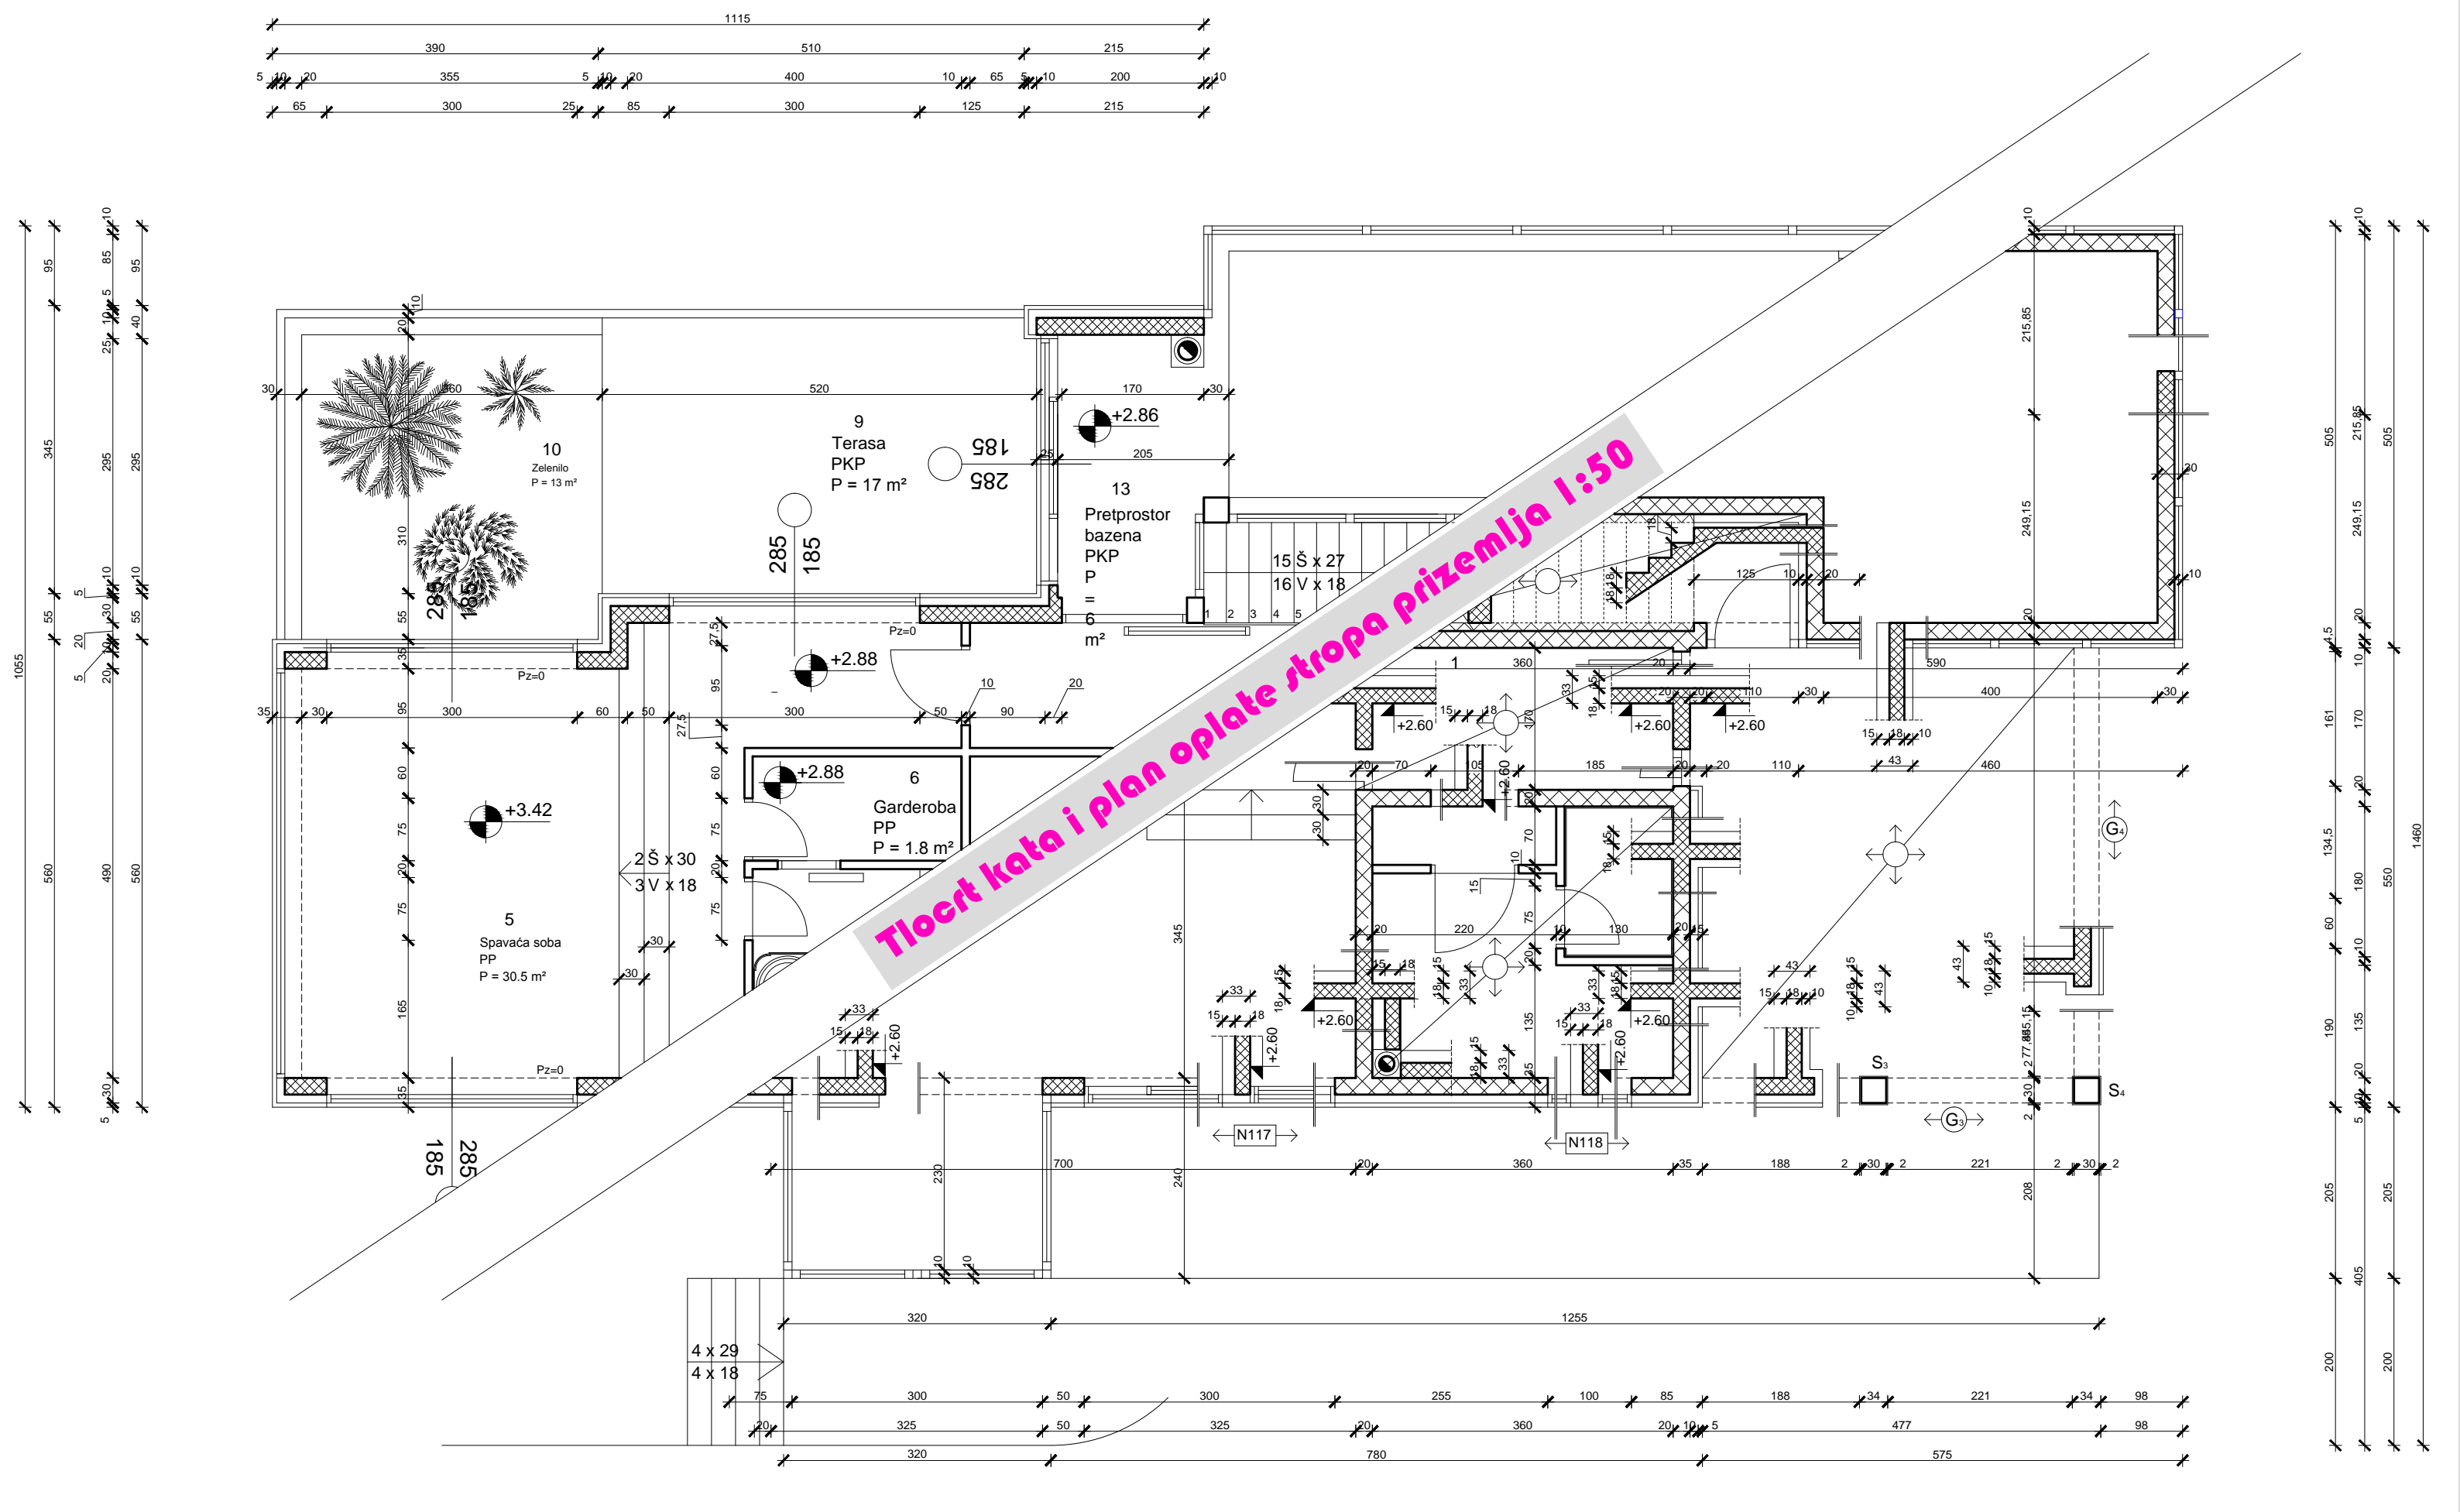

Pametna kuća

smart glass smart house zero energy house

Toni Novak

mentor: d.i.a. Sanja Markuš

SS BEDEKOVČINA