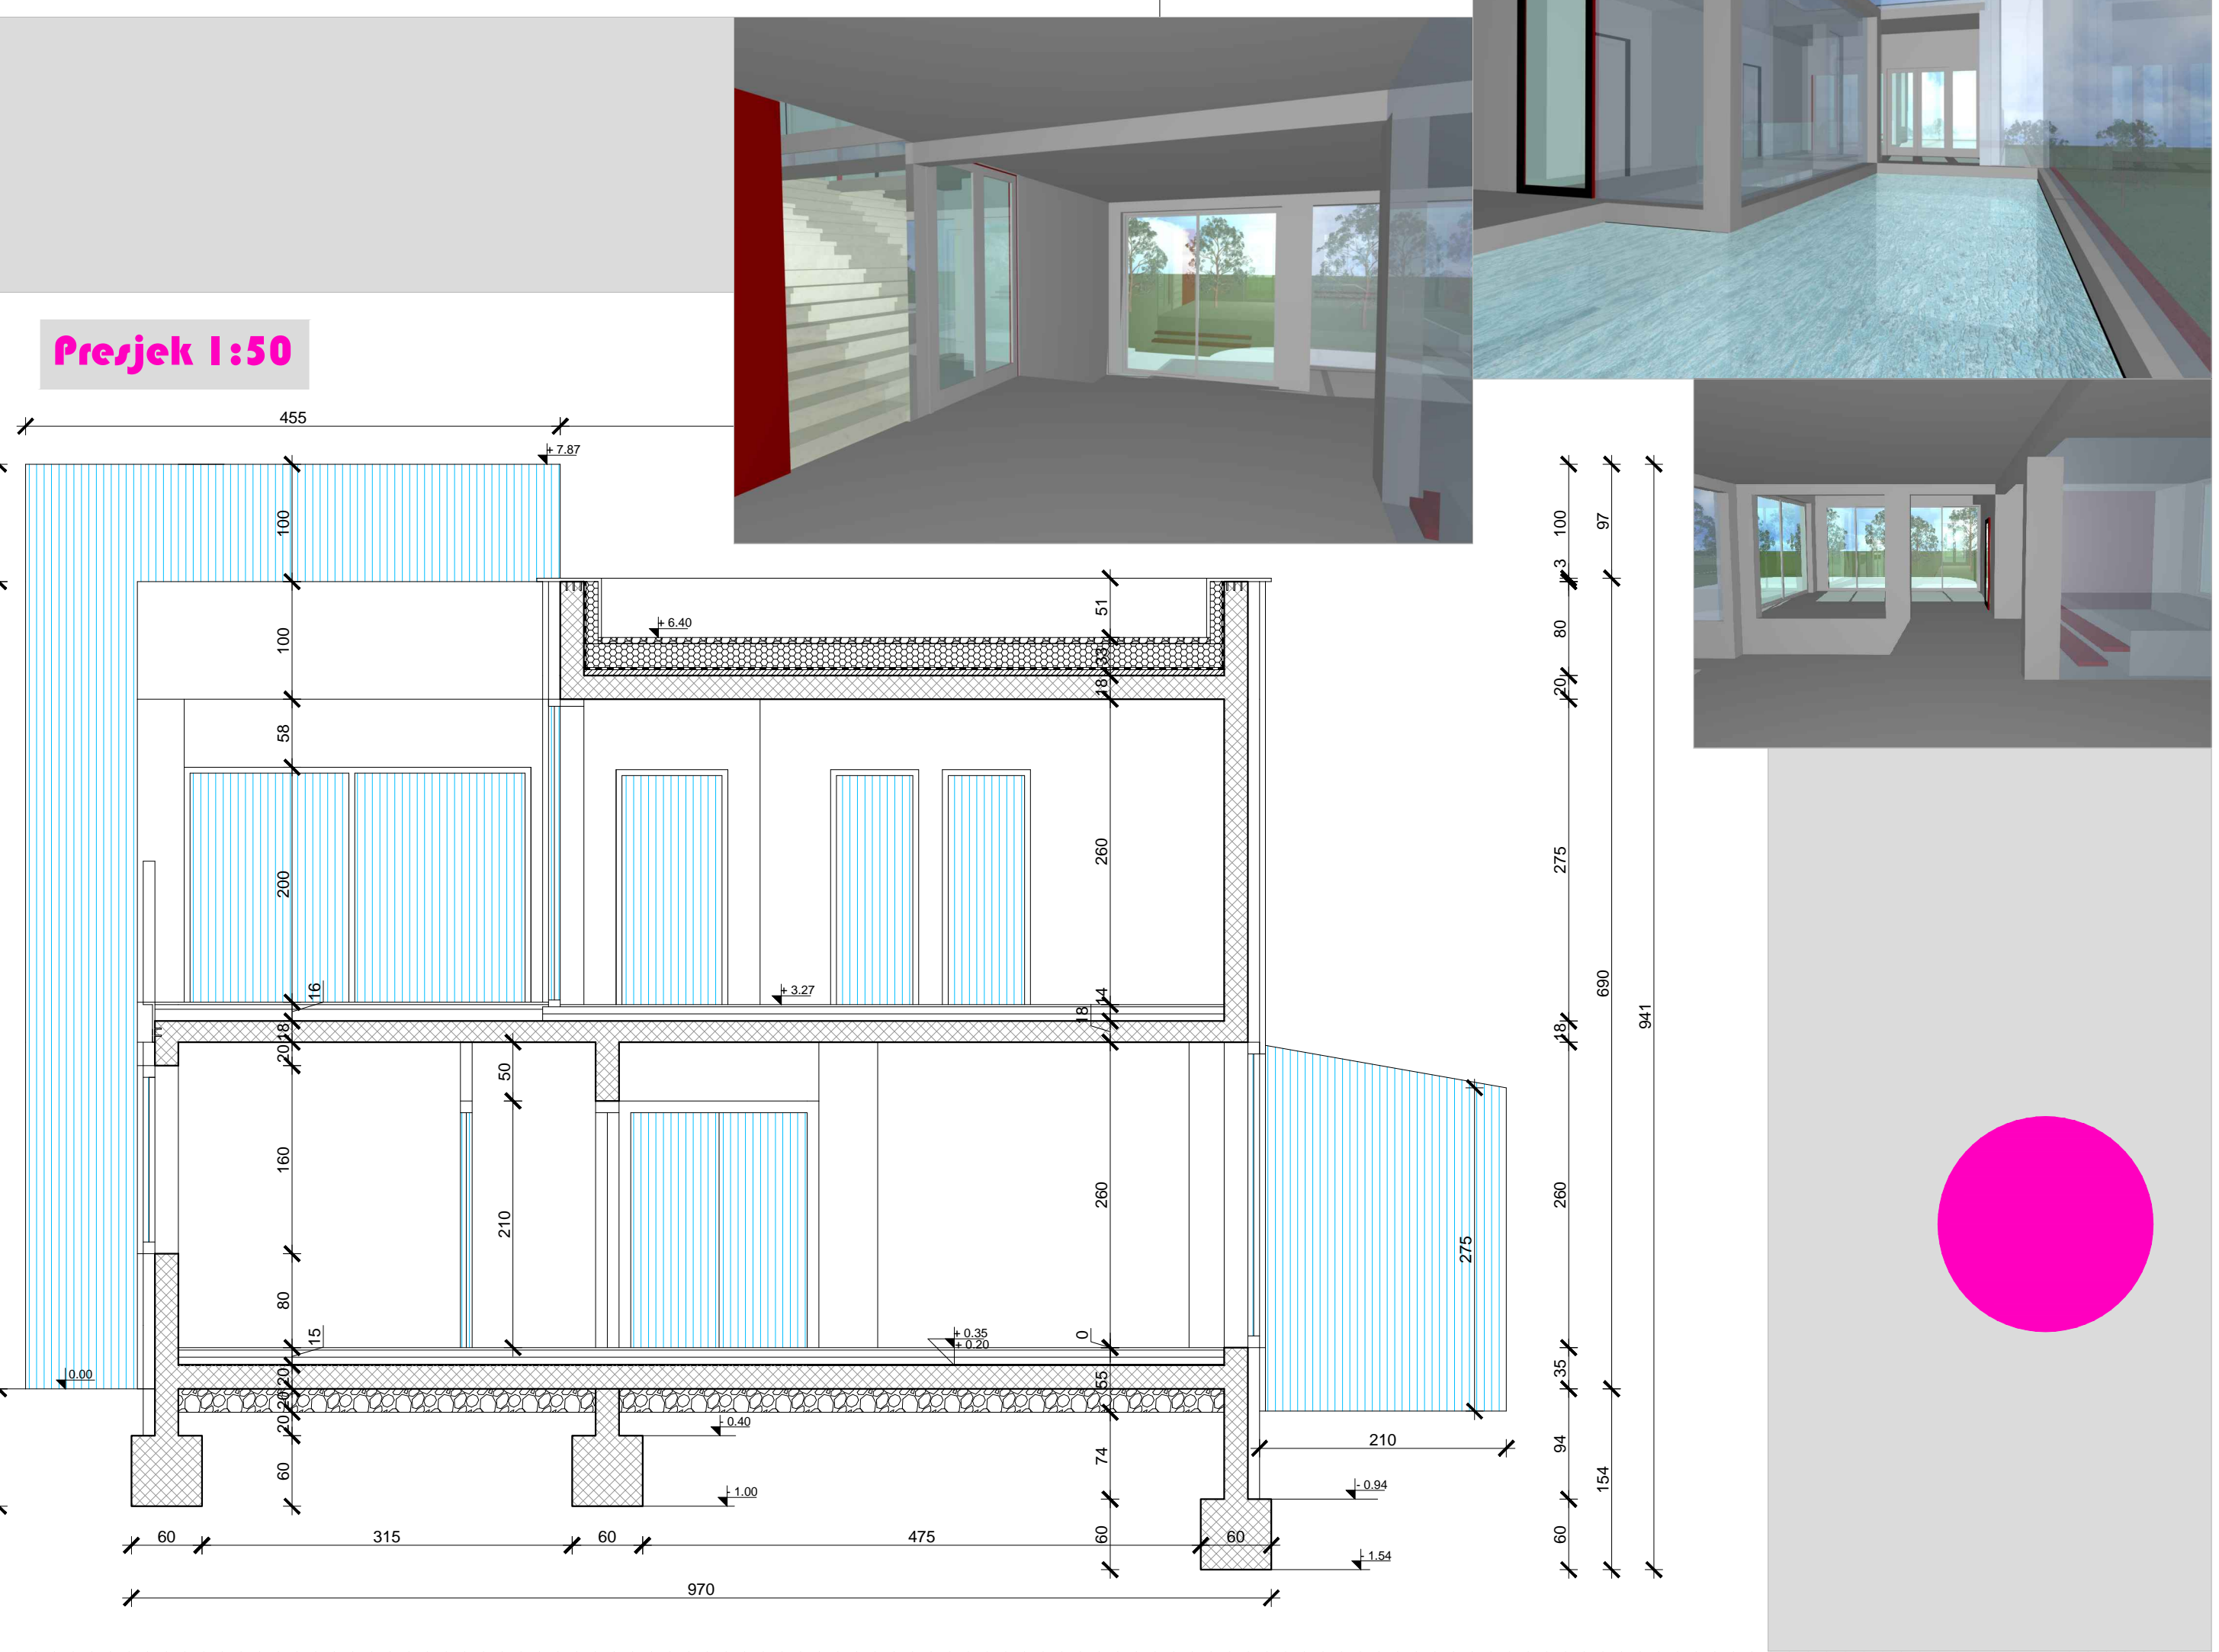

smart glass smart house zero energy house

Toni Novak

mentor: d.i.a. Sanja Markuš

SS BEDEKOVČINA