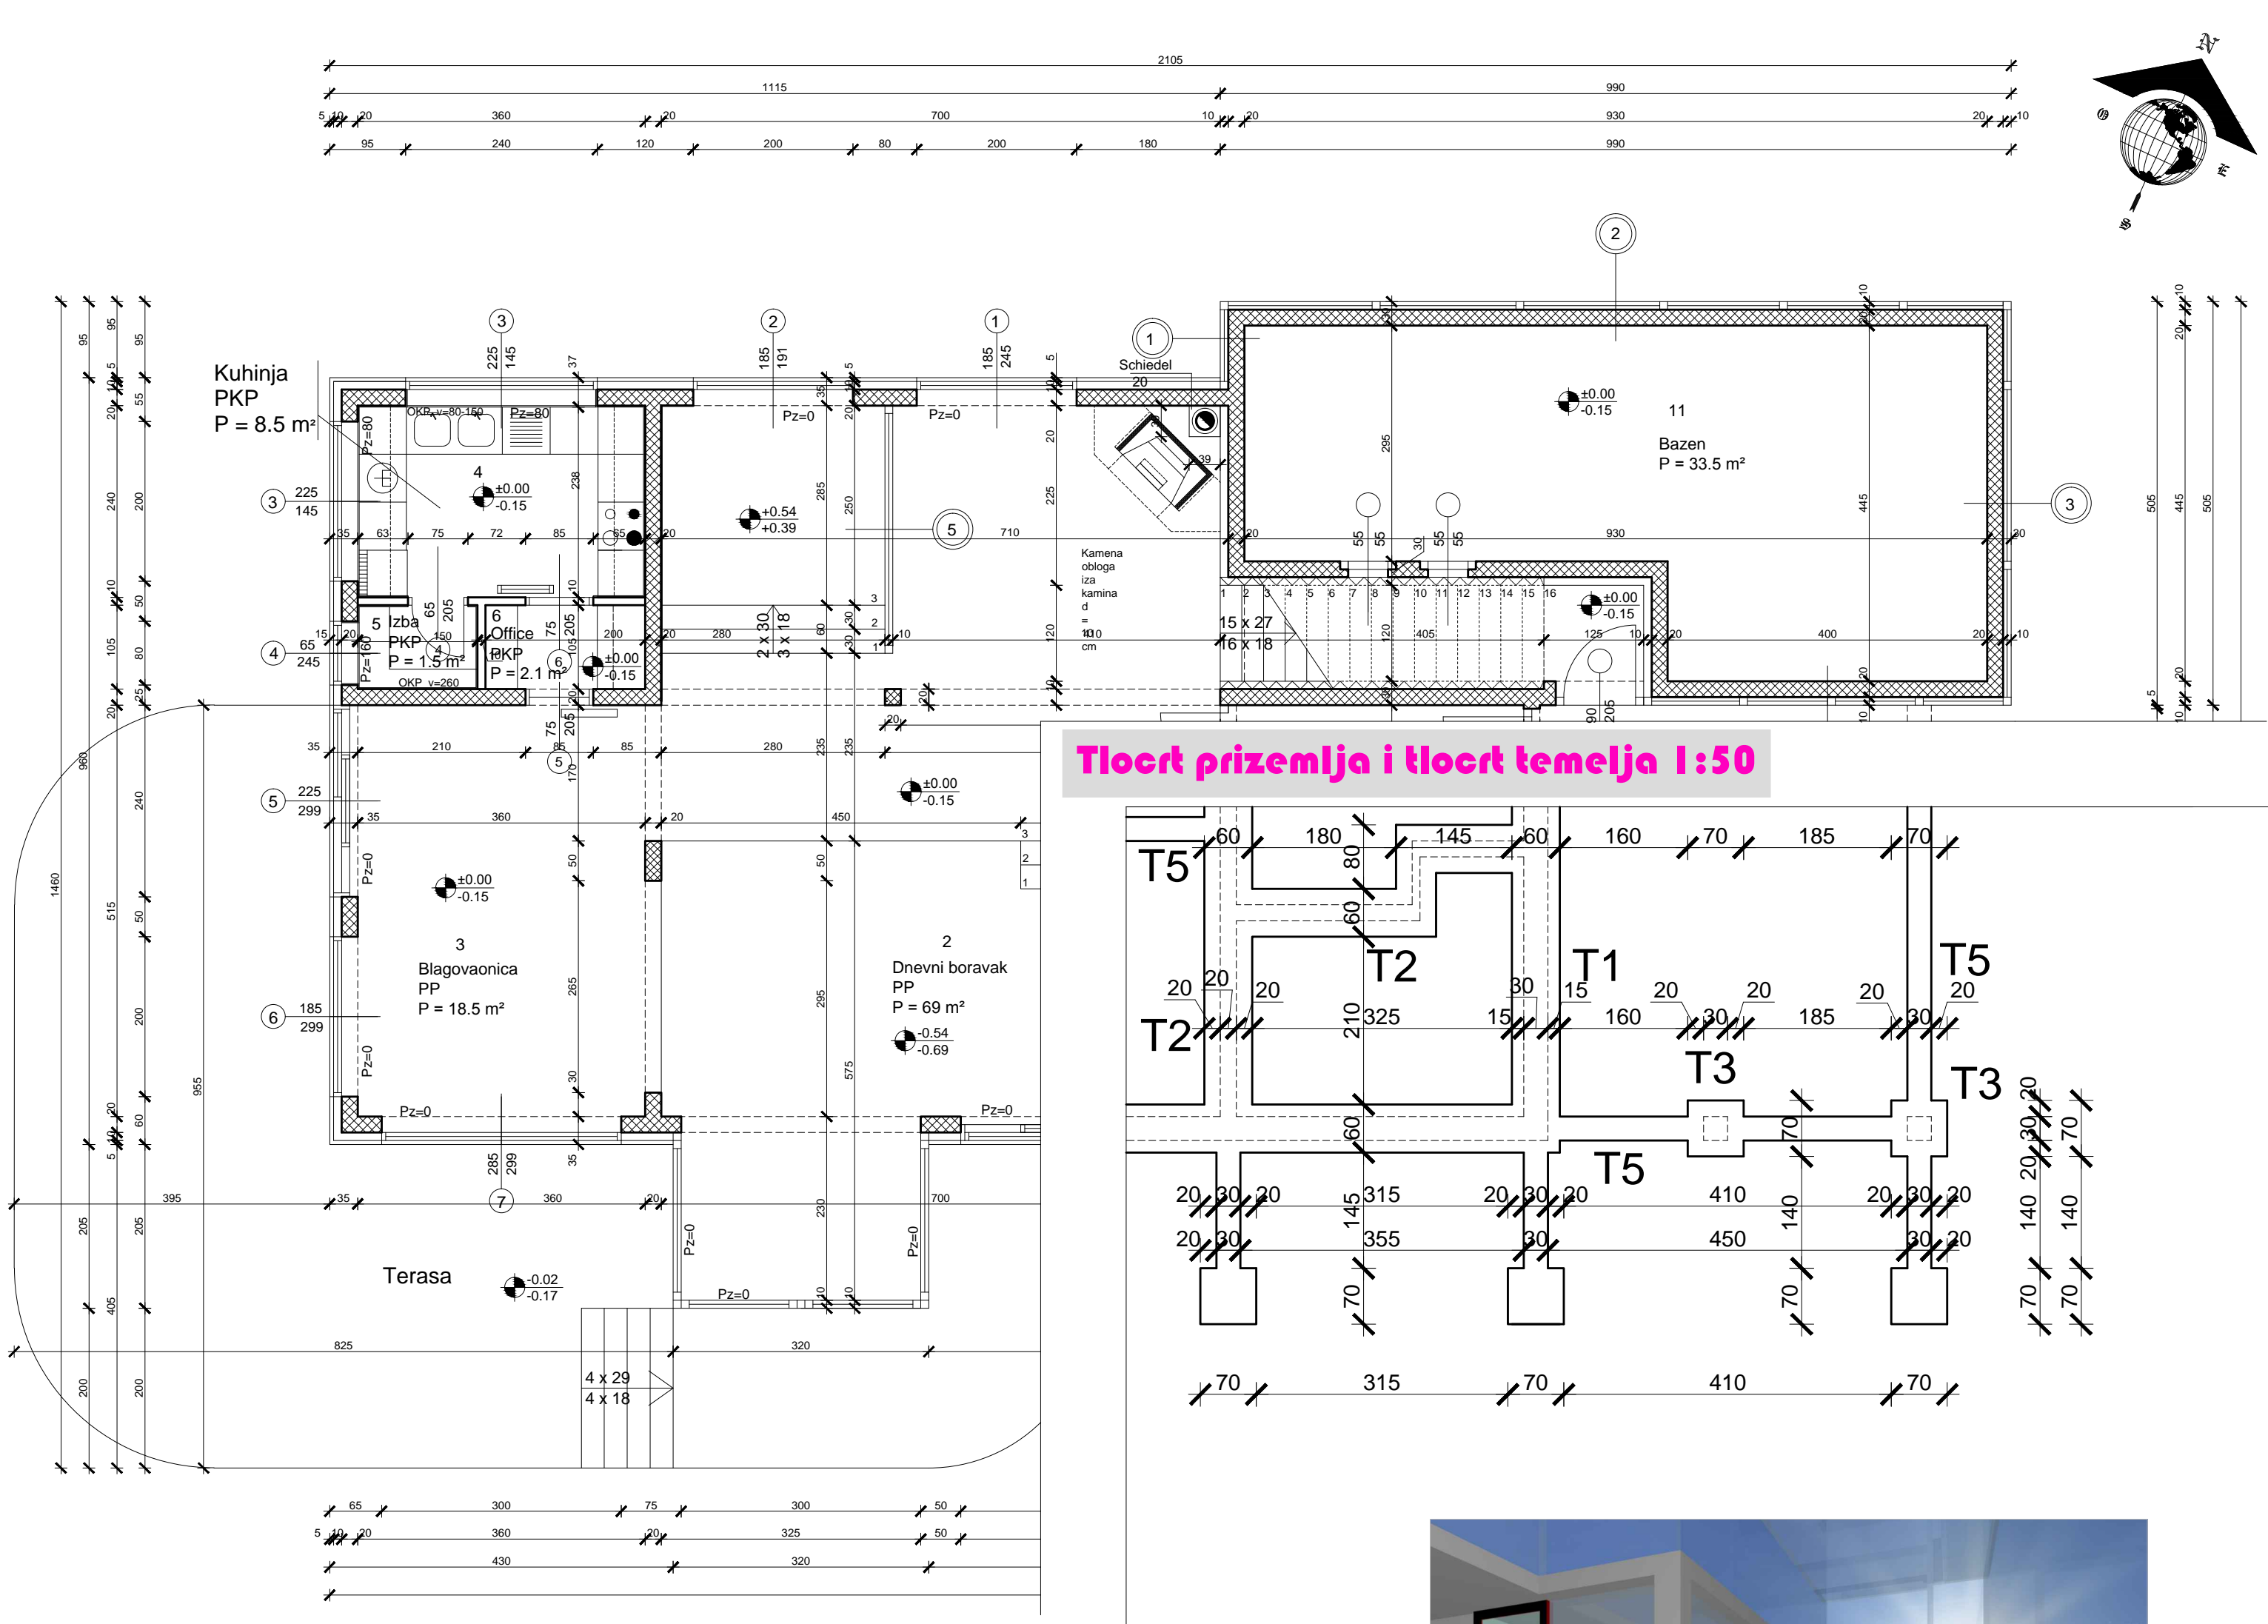

Izvedbeni nacrt 1:50

Moderna obiteljna kuća „Posejdon“ nudi najnovija dostupna inovativna rješenja.

Tijekom projektiranja povećana je posebna pažnja funkcionalnosti, energetske neovisnosti i učinkovitosti.

POSEJDON by T.N.

- Internet pristup i kontrola rutina**
Kupnja program omogućuje kontrolu i pregled statusa kuće bilo gdje putem Internet veze.
- Defektor požara**
Detektor plamena, automatski poziva vatarnu službu i šalje alarmne tekstove na mobilni telefon.
- Kućno kino**
Kodici BBT Touchscreen ili Philips Pronto omogućuju kontrolu „HDMI“ i „USB“ automatskih funkcija.
- Barodajavanje**
Regulirano aerodajavanje električno regulirano za potrošnju, te detekcija kisa.
- Kontrolirani pristup**
Uključuje pristup vrata prema podzemlju, potkrovlje, kupaonica ili kupaonica koja se otvara da bi se moglo proći.
- Radarske kamere**
Radarske kamere vrata rade kao detektor objekata vani. Radarske kamere u bazenu / kupaonici - Touchscreen™ ili preko Internet veze.
- Figurnost**
Profesionalna slika, kao personalni vratar i kamere. Pre viziju i bezkontaktno otvaranje vrata.
- Defektor vozila**
Radarske kamere vrata, uključuju vrata i kontroliraju da se radi i da je na putu ili u blizini vrata.
- Smartphone**
Pregled i posredni digitalni rutine, temperature i vrijeme preko bilo kojeg radara ili IoT uređaja kod kuće ili na putu. Radarske kamere vrata preko radarske vrata.
- Barjela**
Podizanje kapki i uglednih elemenata za vrata, filmove ili savane. Vrata se automatski otvaraju i zatvaraju kada je potrebno. Kada otvorena oslonci, potpuno se otvaraju, vrata se zatvaraju kada se zatvore.